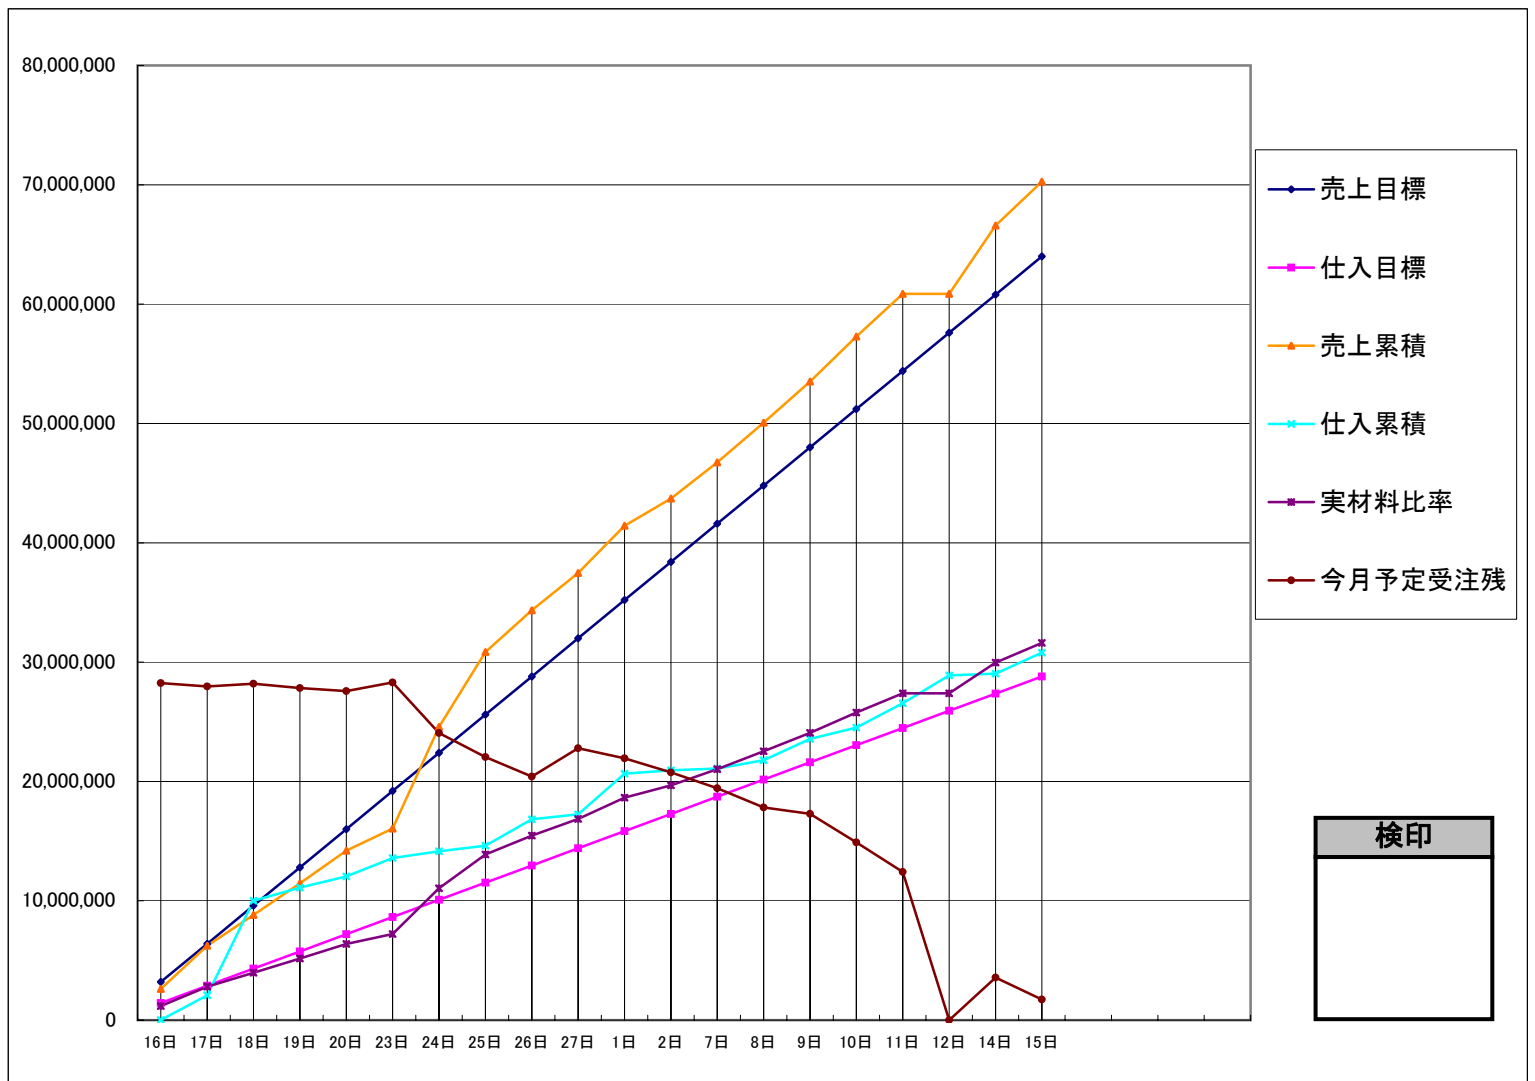

【47期 5月度】 【千葉工場 売上・仕入目標と売上・仕入実績の累積推移】

今月売上目標	¥64,000,000
目標材料比率	45.0%

出勤日	20日
売上目標評価	達成 ○
仕入目標評価	達成 ○

営業日	受注件数	受注実績	今月予定受注残	来月以降受注残	売上実績	仕入実績	売上累積	売上比率	仕入累積	材料比率
16日	321	4,106,214	28,240,221	2,696,819	2,613,203	17,380	2,613,203	81.7%	17,380	0.7%
17日	350	3,465,857	27,965,092	2,836,863	3,628,459	2,059,010	6,241,662	97.5%	2,076,390	33.3%
18日	338	2,916,390	28,194,327	2,924,558	2,575,634	7,934,533	8,817,296	91.8%	10,010,923	113.5%
19日	296	2,430,608	27,825,783	3,031,302	2,654,328	1,097,815	11,471,624	89.6%	11,108,738	96.8%
20日	278	2,486,337	27,571,154	3,080,843	2,724,579	941,300	14,196,203	88.7%	12,050,038	84.9%
23日	277	2,688,298	28,298,434	3,166,766	1,851,392	1,534,580	16,047,595	83.6%	13,584,618	84.7%
24日	387	4,822,410	24,064,458	3,899,587	8,521,591	558,800	24,569,186	109.7%	14,143,418	57.6%
25日	297	4,133,101	22,046,156	4,353,092	6,280,186	479,255	30,849,372	120.5%	14,622,673	47.4%
26日	221	2,364,280	20,406,375	4,839,696	3,501,190	2,204,898	34,350,562	119.3%	16,827,571	49.0%
27日	242	5,826,856	22,790,916	5,174,645	3,116,956	420,155	37,467,518	117.1%	17,247,726	46.0%
1日	355	4,700,860	21,944,134	6,980,627	3,965,489	3,403,020	41,433,007	117.7%	20,650,746	49.8%
2日	277	2,141,884	20,762,884	8,047,617	2,273,820	287,970	43,706,827	113.8%	20,938,716	47.9%
7日	275	2,220,410	19,431,179	8,944,444	3,030,185	146,590	46,737,012	112.3%	21,085,306	45.1%
8日	320	1,975,689	17,828,458	9,183,604	3,328,680	696,460	50,065,692	111.8%	21,781,766	43.5%
9日	387	5,843,171	17,284,582	13,396,857	3,441,553	1,786,045	53,507,245	111.5%	23,567,811	44.0%
10日	303	2,799,821	14,906,931	14,580,180	3,768,233	954,300	57,275,478	111.9%	24,522,111	42.8%
11日	298	1,955,514	12,419,876	15,585,134	3,580,574	2,027,940	60,856,052	111.9%	26,550,051	43.6%
12日	0	0	0	0	0	2,342,690	60,856,052	105.7%	28,892,741	47.5%
14日	349	3,221,129	3,571,387	20,928,727	5,738,045	149,120	66,594,097	109.5%	29,041,861	43.6%
15日	478	6,700,371	1,727,179	25,873,074	3,663,838	1,754,050	70,257,935	109.8%	30,795,911	43.8%
合計	6049	66,799,200	-----	-----	70,257,935	30,795,911	70,257,935	-----	30,795,911	43.8%