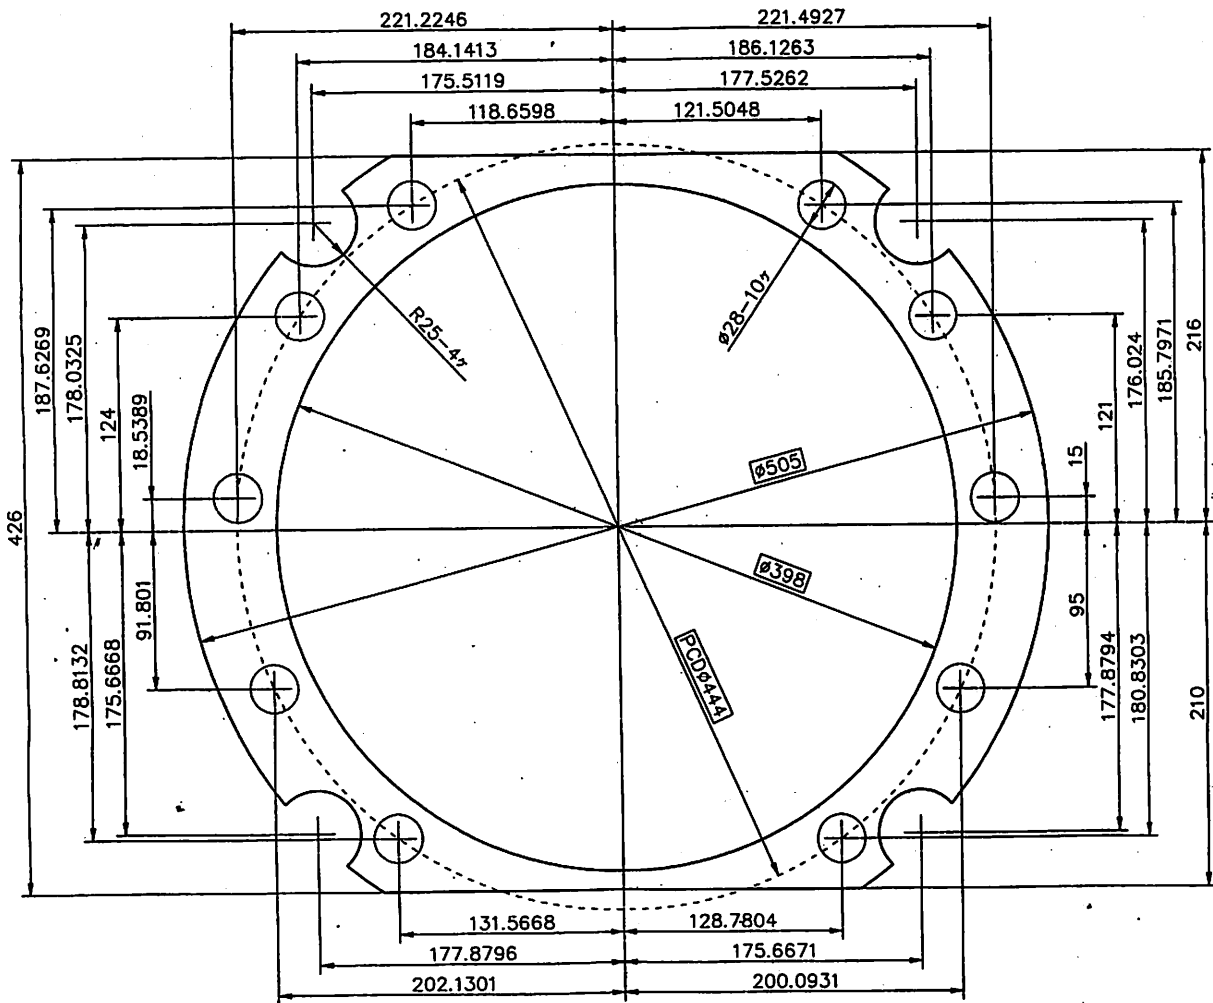

型 No. H-76			型製作年月日		平成 13年 10月 17日		
引当先名			事業所		マスターナンバー		
神崎			261		54638M		
V# 1500			図番		398 x 505 x P444 x 28-10 th		
月/日	枚数	10/23	60	/		/	
/		/		/		/	
/		/		/		/	
/		/		/		/	

27000

0.8 T

TW

工業(株) 御中

取数 1 縮尺