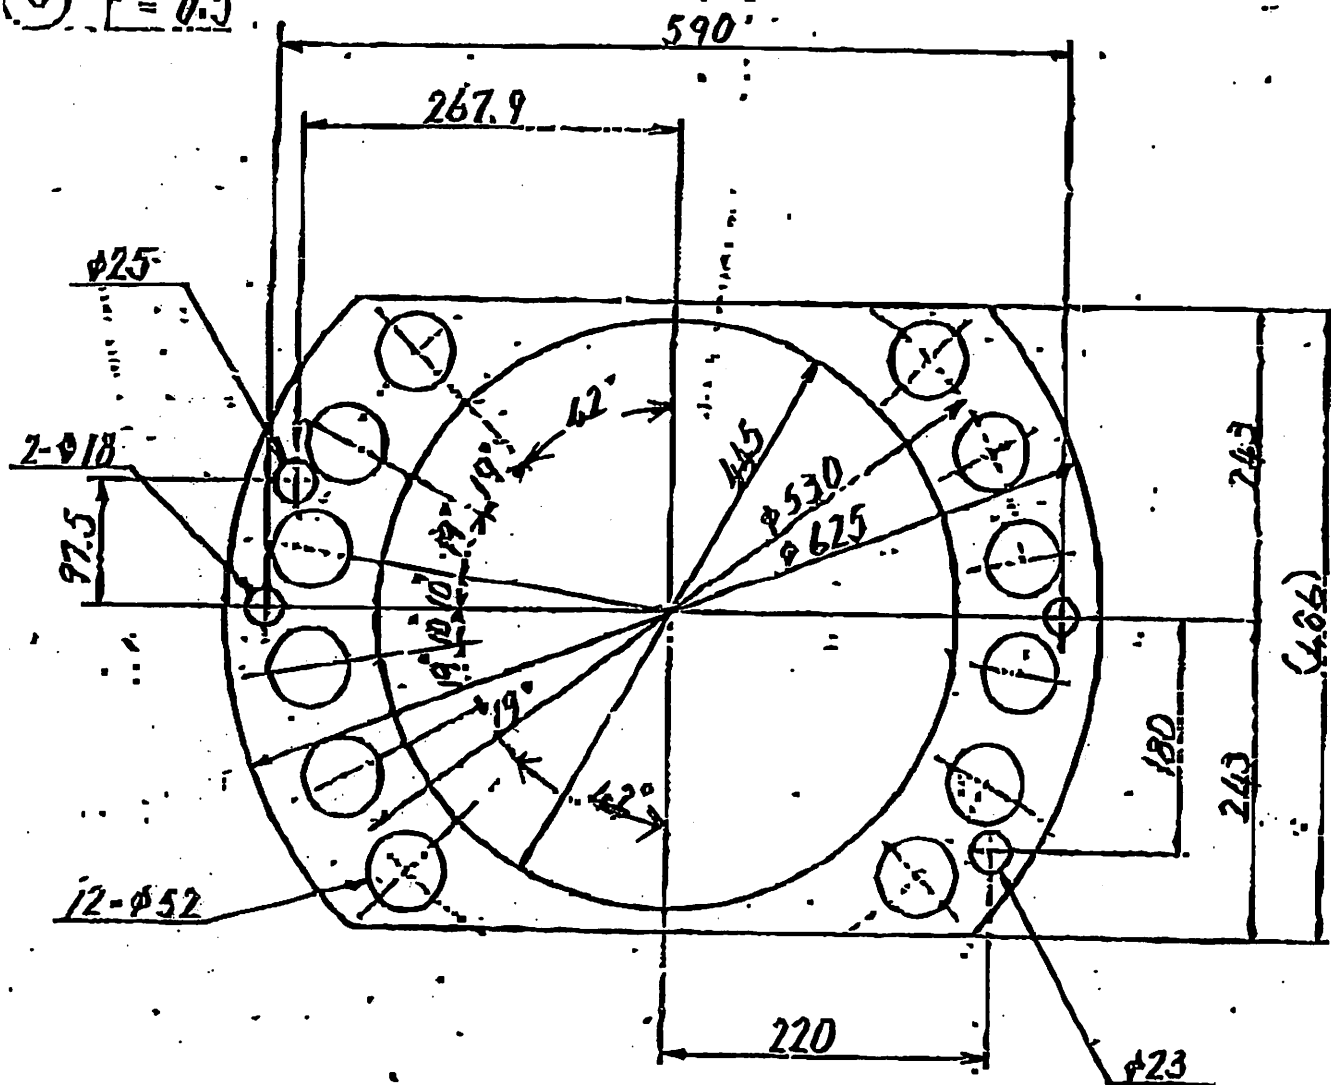

型 No. H-66			型製作年月日		平成12年 8月 7日		
引当先名			事業所		マスターナンバー		
神商			256		664780		
V# 1500			図番		731-08721		
月/日	枚数	8/18	20	1		1	
/		/		/		/	
/		/		/		/	
/		/		/		/	

自社
0.8 T

- (2) T = 0.8
- (3) T = 0.5

731-08721