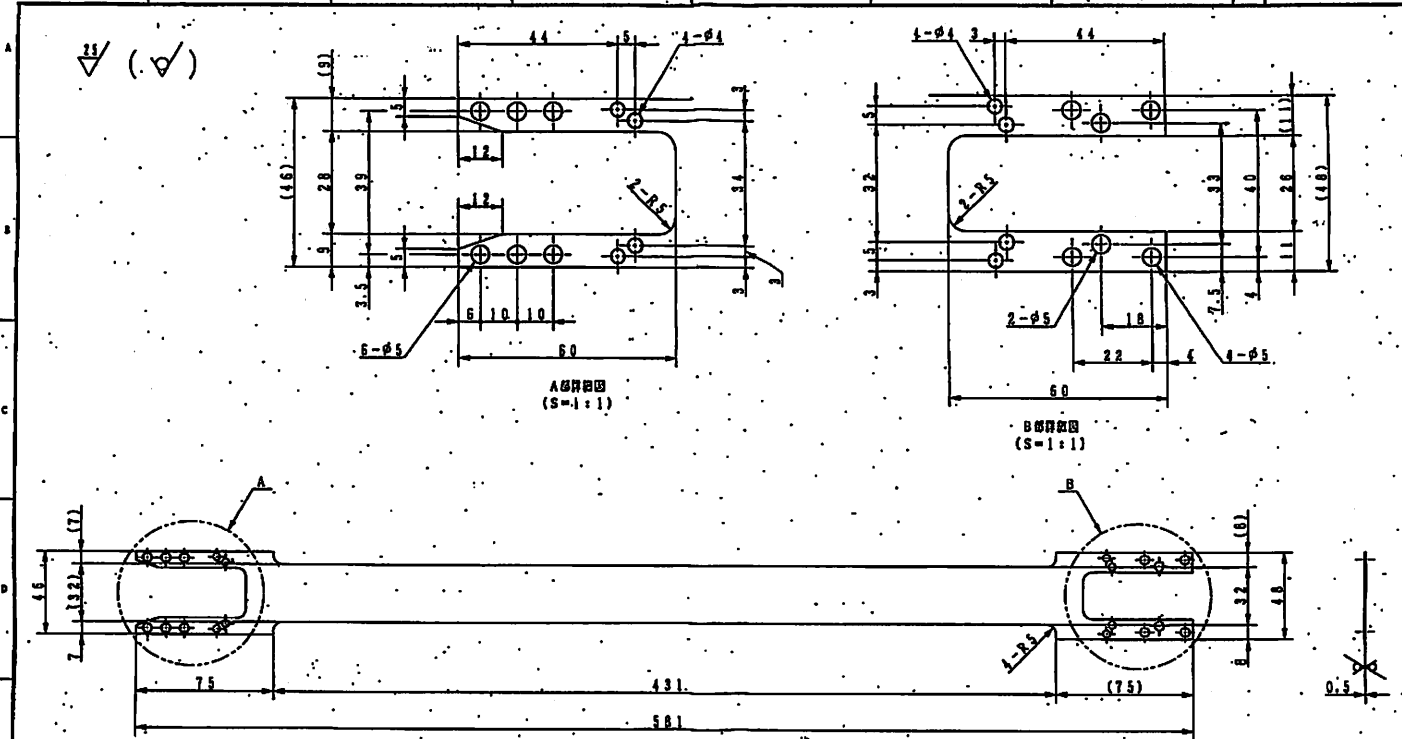

4713

型No. H-54	型製作年月日	H. 20年 3月 27日
引当先名	事業所	マスターナンバー
大日本スリ-コ製機(株)	50 京浜営業所	5004034134-40
V# 7010	図番	581 x 48
月/日	枚数	357
/	/	/
/	/	/
/	/	/

0.5T

型コ三

SOKUDO

01	02	03	04	05	06	07	08	09	10	11	12	13	14	15	16	17	18	19	20

--	--	--	--	--	--	--	--	--	--	--	--	--	--	--	--	--	--	--	--

1	10.5-02501	PTFE	1	
2				
3				
4				
5				
6				
7				
8				
9				
10				
11				
12				
13				
14				
15				
16				
17				
18				
19				
20				