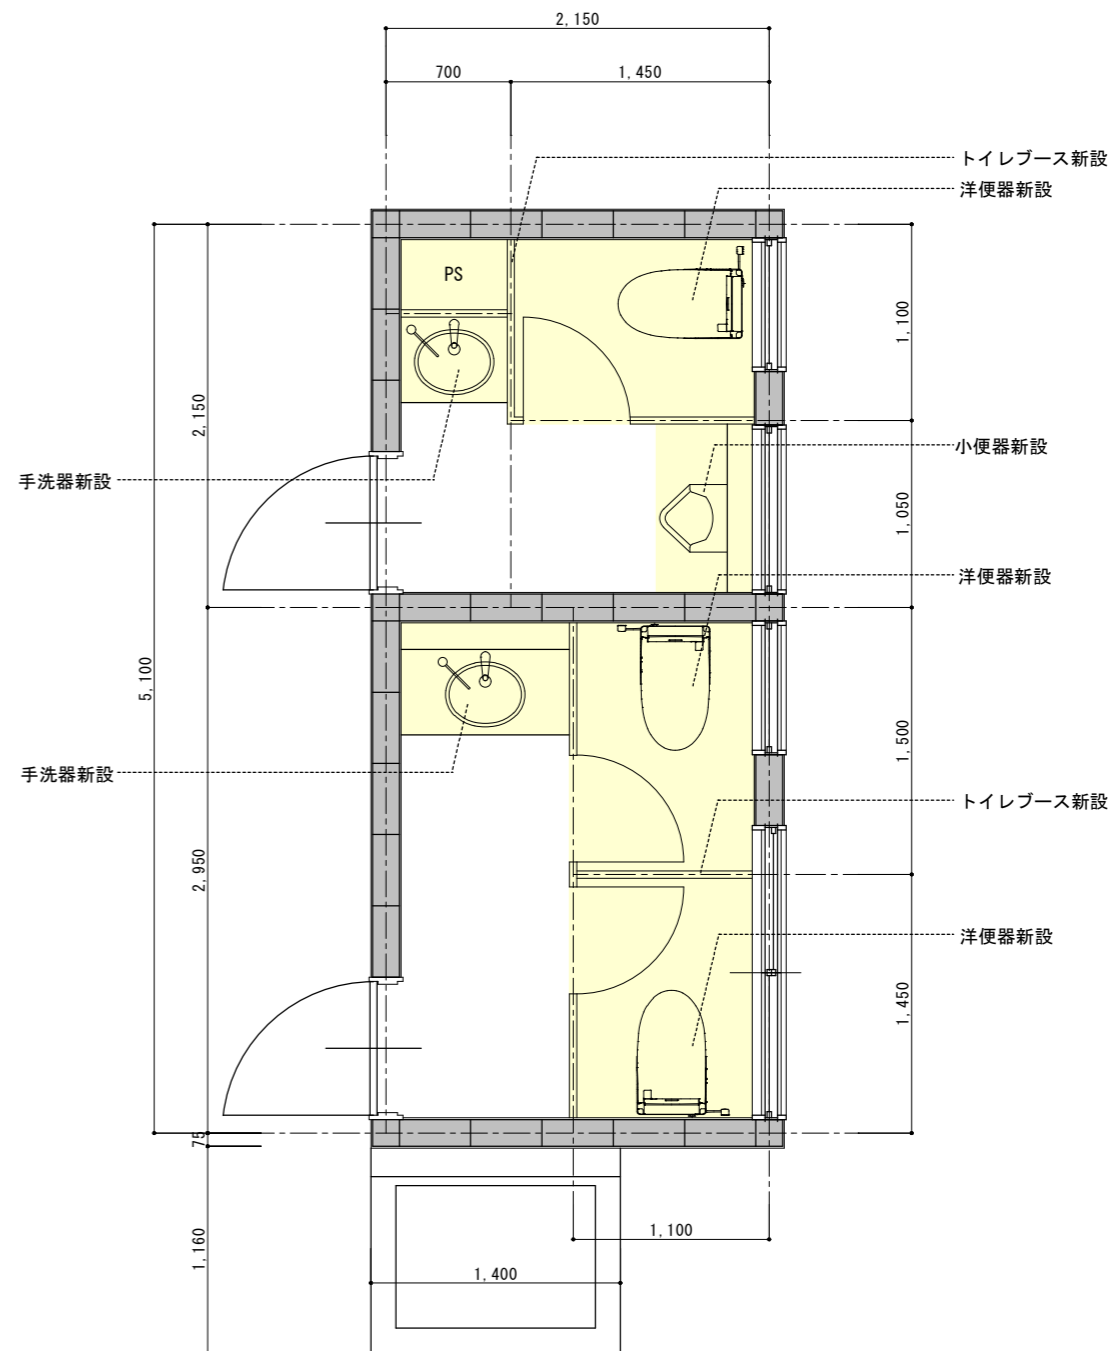

改修前

屋外便所 (改修前) S:1/50

- 和便器撤去処分: 2
- 小便器撤去処分: 2
- 手洗器撤去処分: 2
- トイレブース撤去処分

改修後

R051025 計画案作図

屋外便所 S:1/50

- 洋便器新設: 3
- 小便器新設: 1
- トイレブース新設
- 手洗器新設: 2