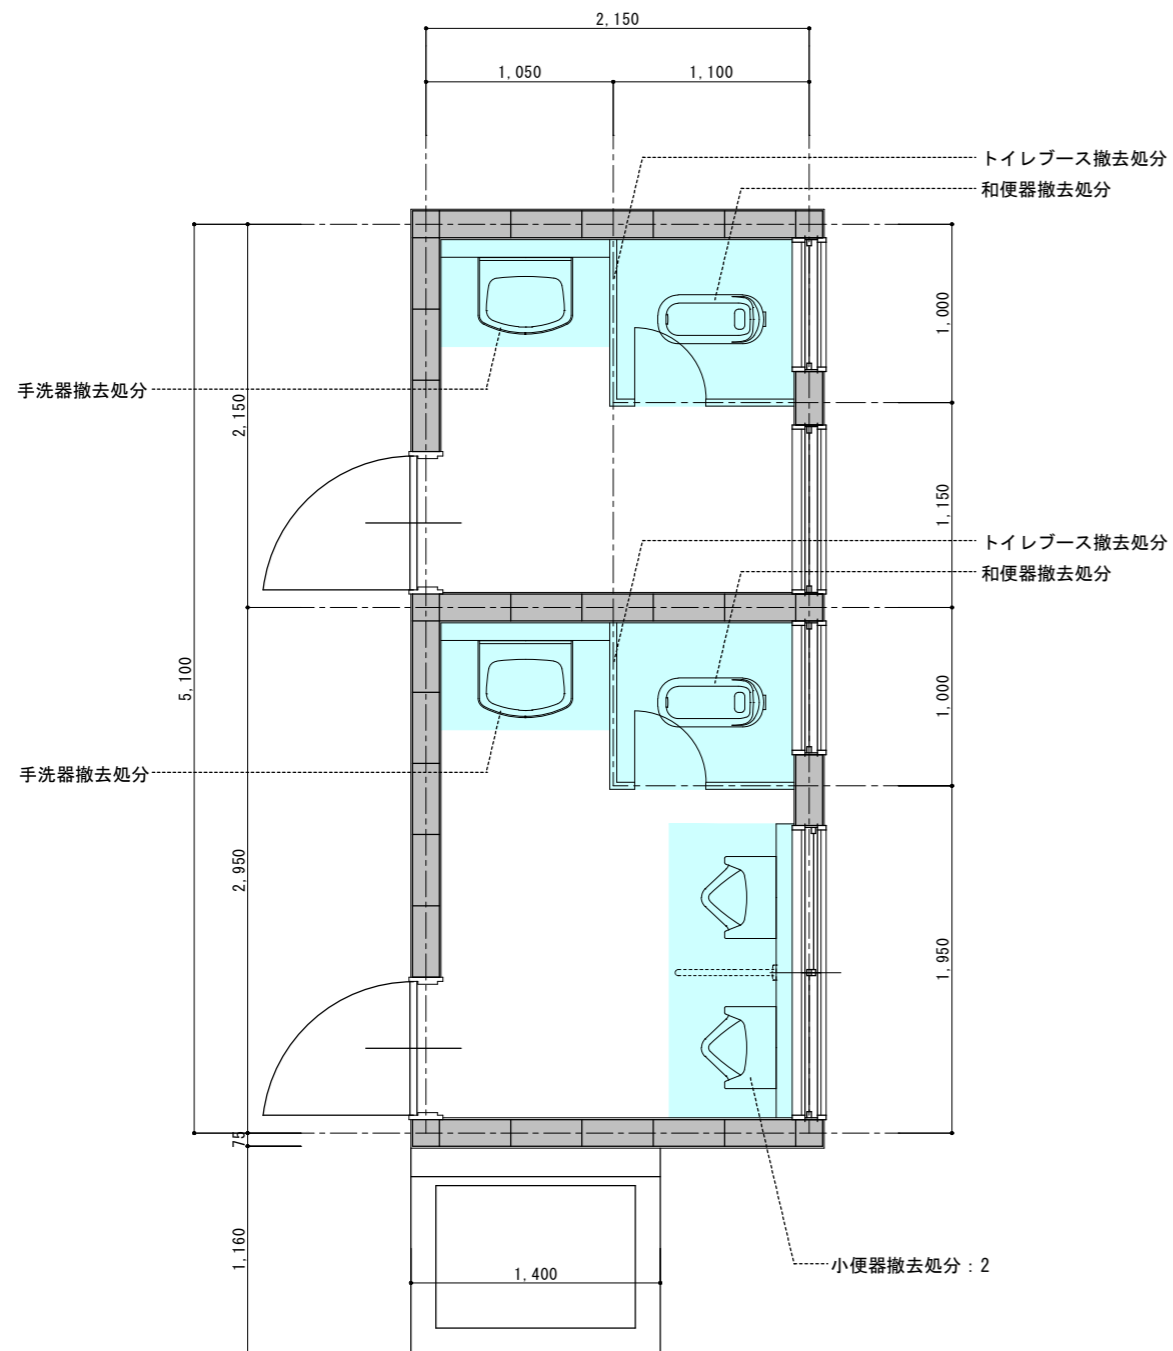

改修前

屋外便所 (改修前) S:1/50

- 和便器撤去処分: 2
- 小便器撤去処分: 2
- 手洗器撤去処分: 2
- トイレブース撤去処分

改修後

R051025 計画案作図

屋外便所 S:1/50

- 洋便器新設: 3
- 小便器新設: 1
- トイレブース新設
- 手洗器新設: 2