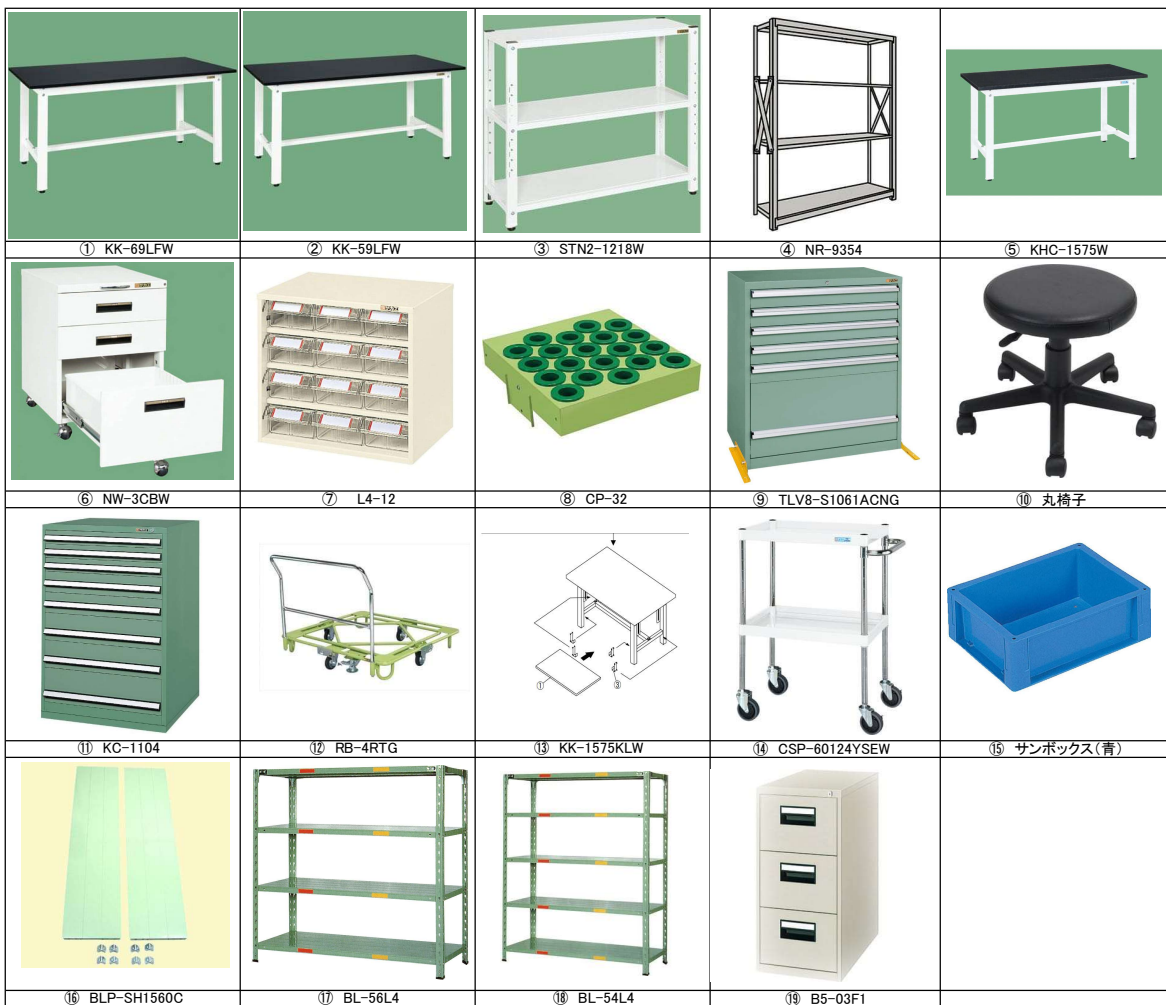

製造2係

No	メーカー	品番	数量	価格	合計金額	種別	サイズ
1	サカエ	KK-69LFW	2	¥53,900	¥107,800	作業机	1800x750x740
2	サカエ	KK-59LFW	2	¥49,900	¥99,800	作業机	1500x750x740
3	サカエ	STN2-1218W	2	¥89,900	¥179,800	材料ラック	1800x550x1800
4	サカエ	NR-9354	1	¥119,000	¥119,000	材料ラック	1200x788x1510
5	サカエ	KHC-1575W	2	¥66,900	¥133,800	製品置き場用机	1500x750x800
6	サカエ	NW-3CBW	3	¥63,900	¥191,700	作業机用キャビネットワゴン	
7	サカエ	L4-12	5	¥21,900	¥109,500	エンドミル入れ	300x223x270
8	サカエ	CP-32	1	¥6,490	¥6,490	コレット入れ	308x328x60
9	サカエ	TLV8-S1061ACN	1	¥249,000	¥249,000	ソーリングキャビネット	880x550x100
10	モノタロウ	丸椅子	3	¥4,990	¥14,970		
11	サカエ	KC-1104	1	¥399,000	¥399,000	キャビネット	750x720x1140
12	サカエ	RB-4RTG	1	¥95,900	¥95,900	パレット台車	
13	サカエ	KK-1575KLW	2	¥22,900	¥45,800	製品置き場用中棚	
14	サカエ	CSP-60124YSEW	1	¥37,900	¥37,900	ツールワゴン	
15	サンコー	サンボックス(青)	10	¥17,900	¥179,000	製品入れ箱	363 x 271 x 130
					¥1,808,360		

検査係

No	メーカー	品番	数量	価格	合計金額	種別	サイズ
16	モノタロウ	BLP-SH1560C	1	¥14,900	¥14,900	軽量ラック150Kg用 棚板	1500 x 600
17	モノタロウ	BL-56L4	2	¥26,900	¥53,800	軽量ラック150Kg用	1800 x 600 x 1500
18	モノタロウ	BL-54L4	1	¥20,900	¥20,900	軽量ラック150Kg用	1200 x 600 x 1500
19	コクヨ	B5-03F1	3	¥53,900	¥161,700	ファイリングキャビネット B5サイズ	高さ740mm間口348mm奥行620mm
					¥251,300		

合計 ¥2,059,660
税額 ¥205,966
税込み合計 ¥2,265,626